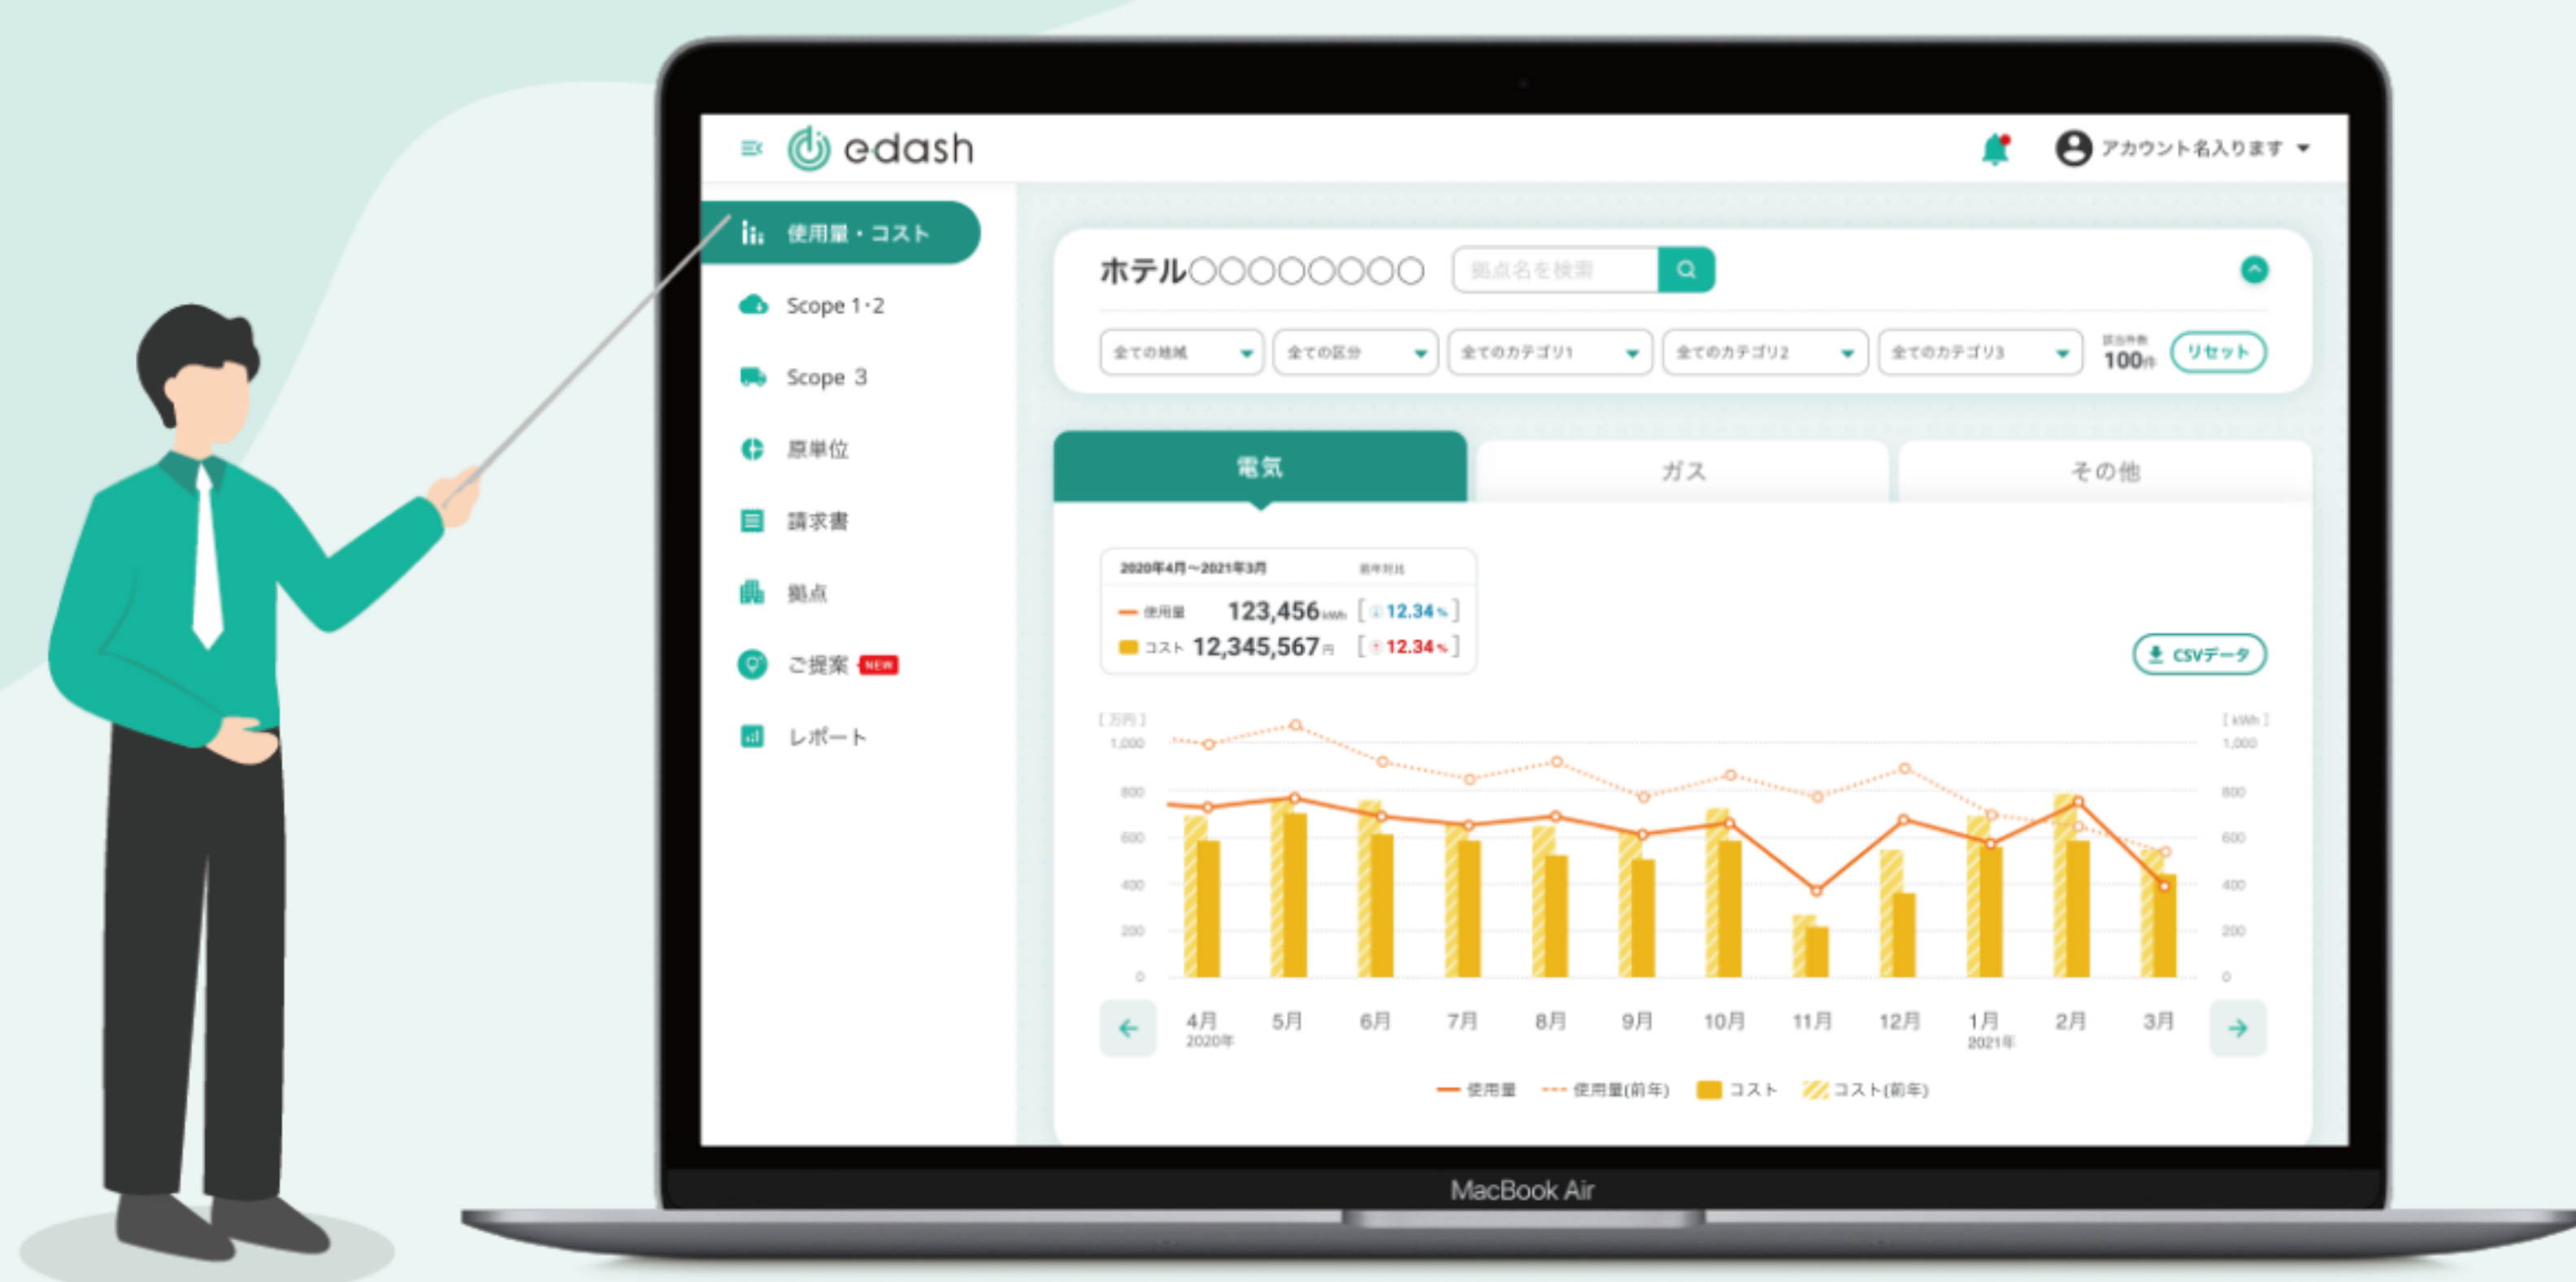

# カーボンニュートラルへの挑戦を e-dashと加速させる。

e-dashは、企業のエネルギーコスト削減や、CO<sub>2</sub>排出量削減への取り組みを総合的にサポートするサービスプラットフォームです。

## FEATURES

e-dashは、サービスプラットフォームを通じて、エネルギーの最適化からCO<sub>2</sub>削減までをトータルにサポートします。